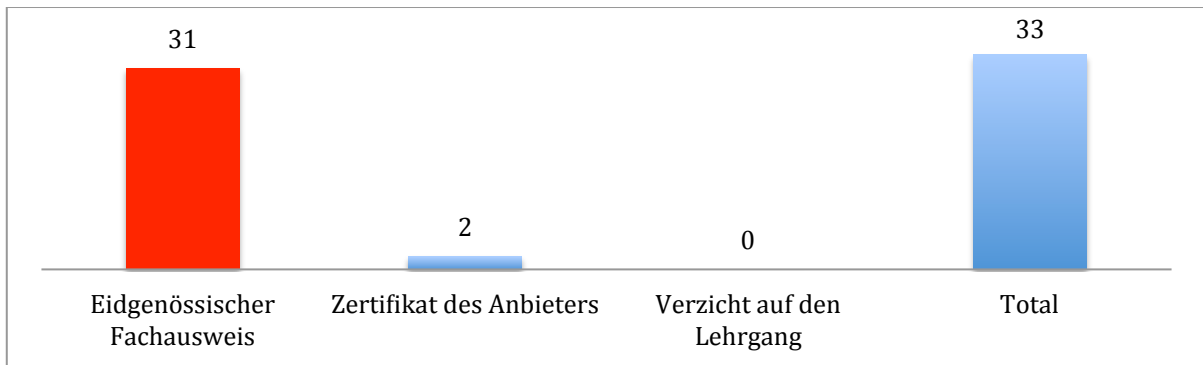

2. Rückmeldungen Forstwart-Vorarbeiter

Alle Antworten