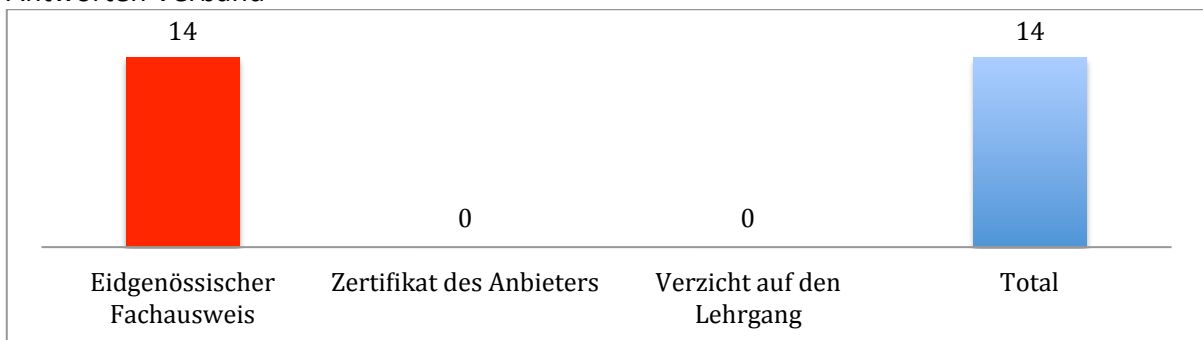

Antworten Verband