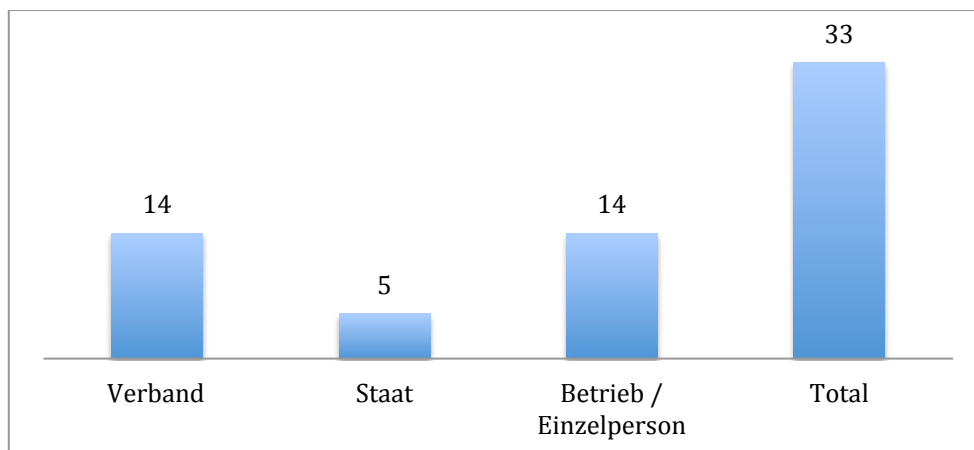

Auswertung

Umfrage zu den Berufsabschlüssen Forstwart-Vorarbeiter, Forstmaschinenführer und Seilkraneinsatzleiter

Total versendete Fragebogen: 99

Total zurückerhaltene Fragebogen: 33

Rücklaufquote: 33.33%

1. Wer hat geantwortet

In der OdA Wald Zentralschweiz+ sind 14 Arbeitgeber- und Arbeitnehmerv Verbände vertreten. In der Umfrage wurde die Antwort trotzdem nur einmal gezählt.

Es ist keine Antwort vom CFPF Le Mont-sur-Lausanne eingegangen, welches sich in einem Brief klar für die Beibehaltung aller Berufsprüfungen ausgesprochen hat. Diese Stellungnahme wird jedoch in dieser Auswertung nicht mitgezählt.

Markus Steiner hat per Mail vom 11.6.12 mitgeteilt, dass der VSF an allen Berufsprüfungen festhalten will. Diese Antwort wird in dieser Auswertung nicht mitgezählt.